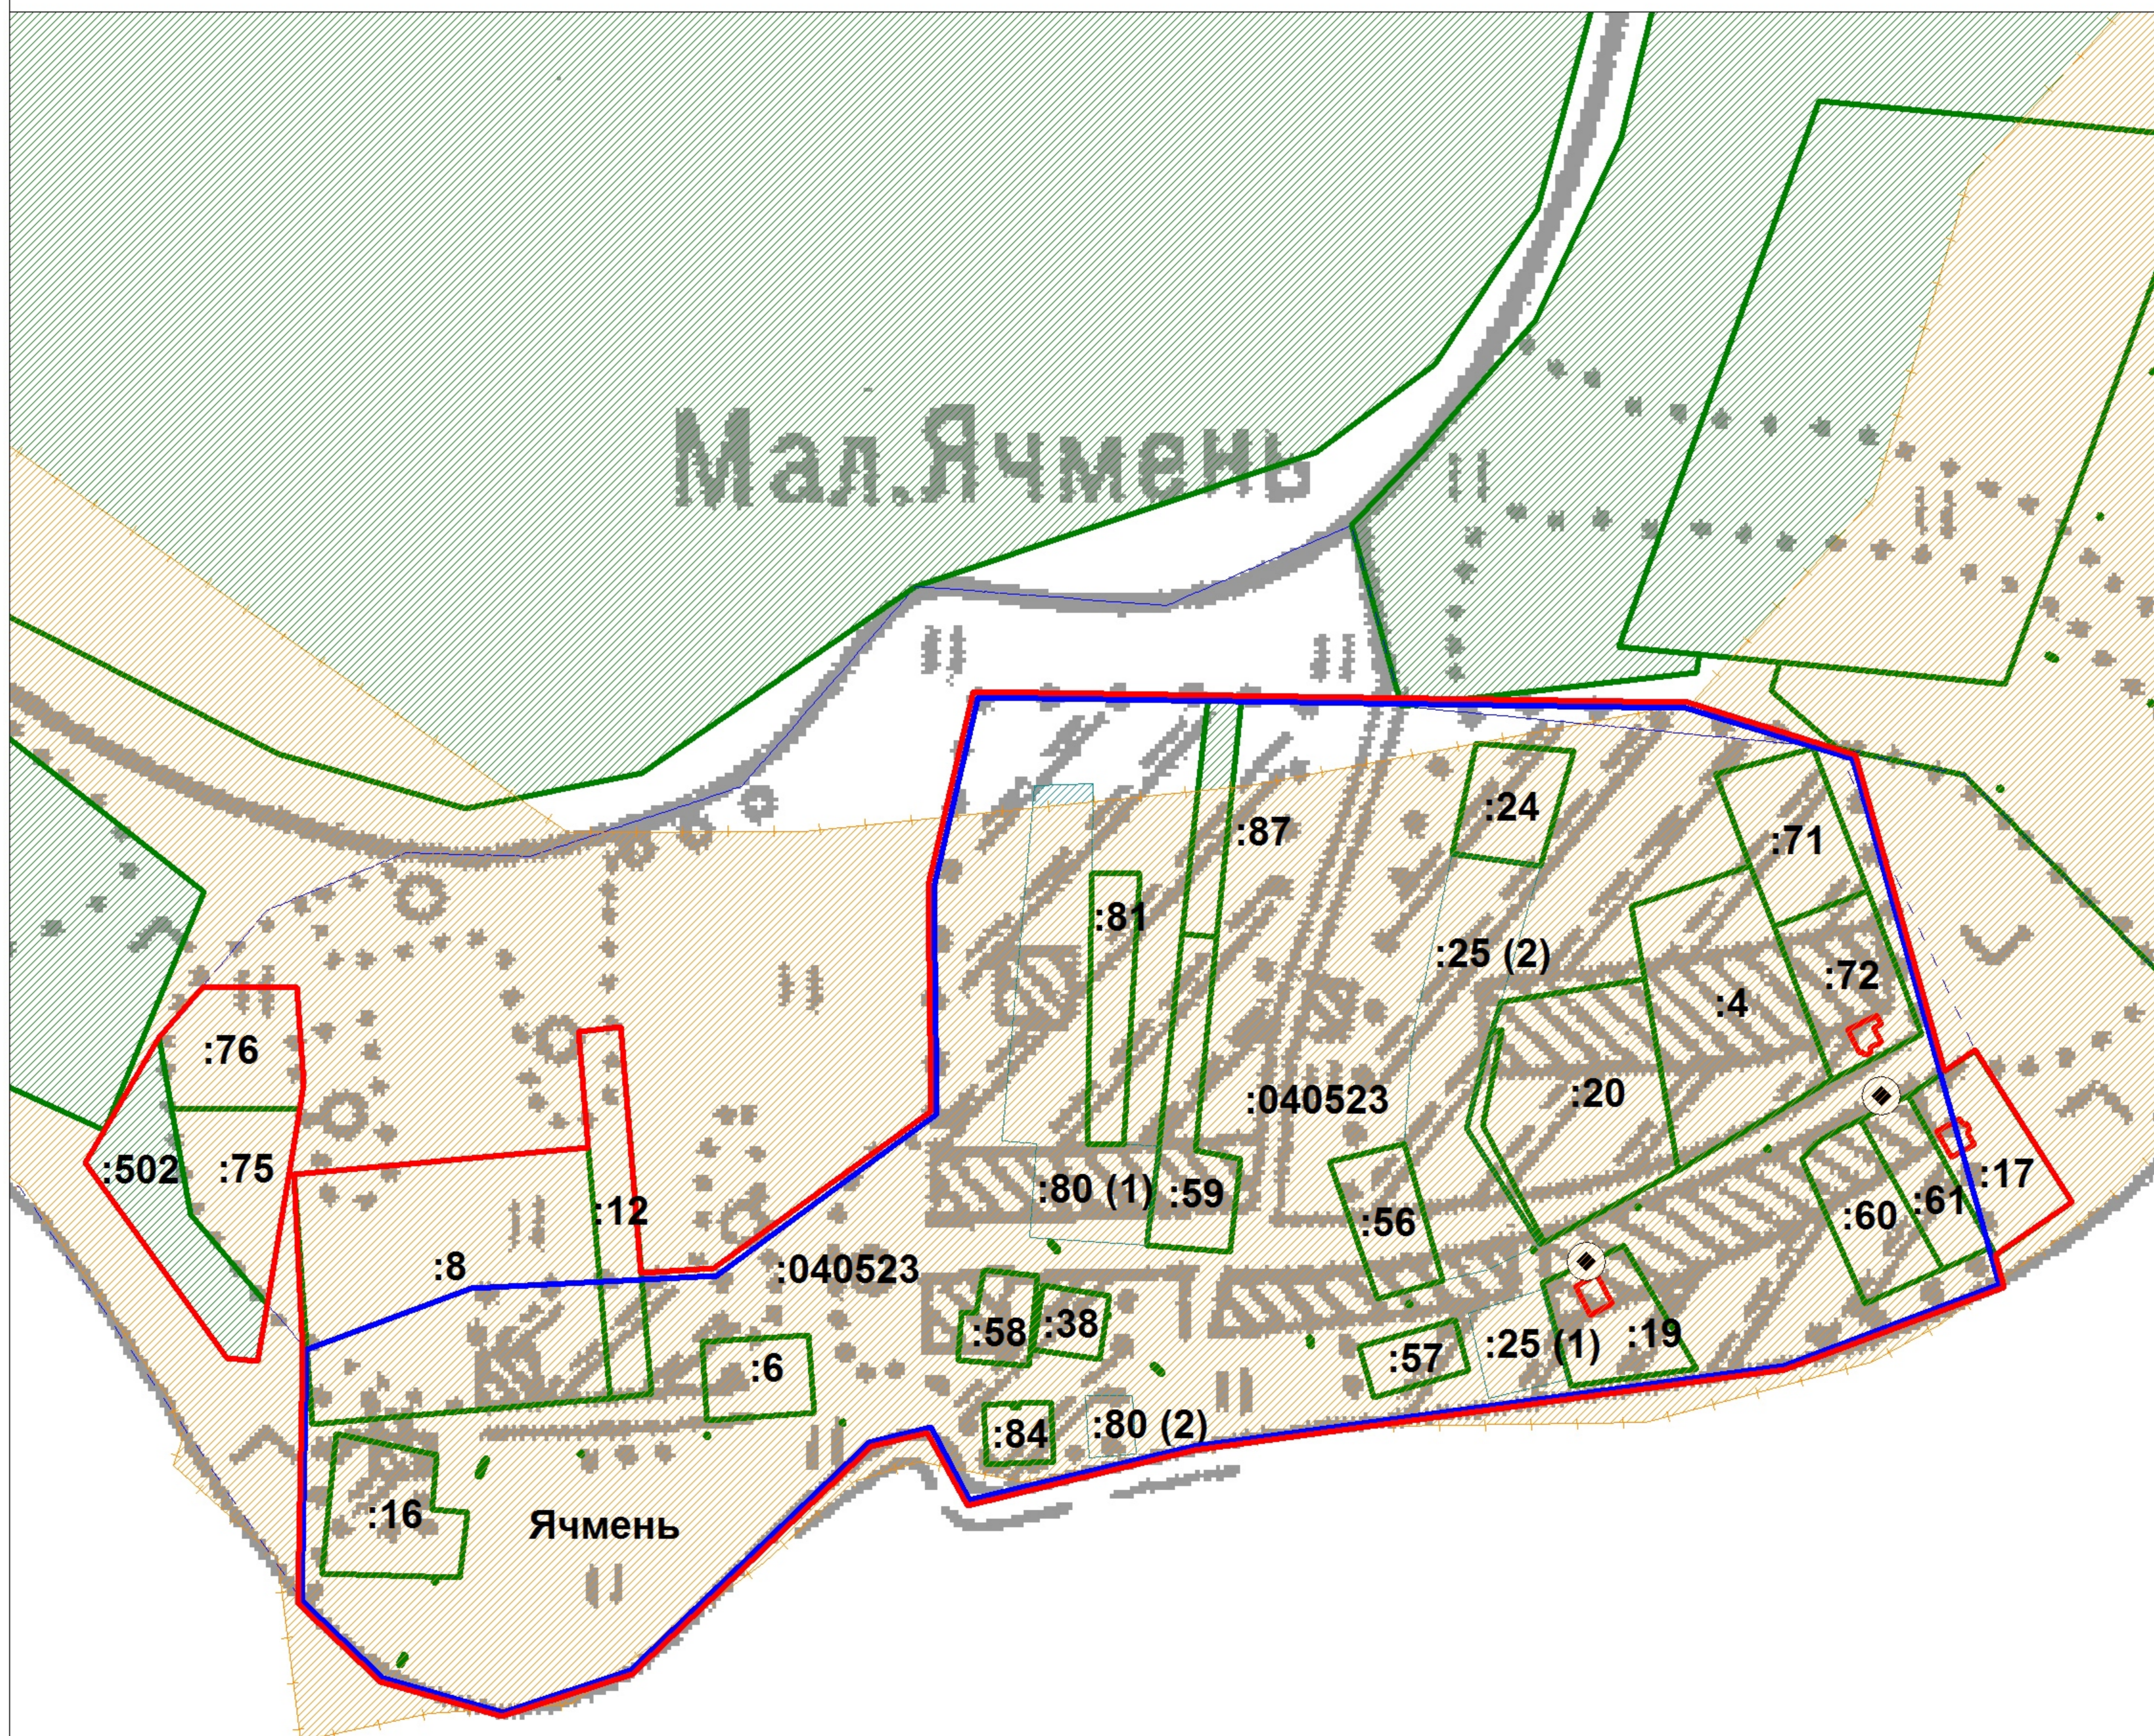

КАРТА (СХЕМА)
границ населенного пункта с. Ячмень
Илья-Высоковского сельского поселения
Пучежского муниципального района
Ивановской области

УСЛОВНЫЕ ОБОЗНАЧЕНИЯ:

- Граница населенного пункта по сведениям ГКН
- Изменяемая граница населенного пункта
- :30 Надписи кадастрового номера земельного участка
- :040507 Надписи кадастрового номера кадастрового квартала
- Земельные участки границы которых установлены в соответствии с законодательством
- Охранная зона р. Волги
- Граница кадастрового квартала